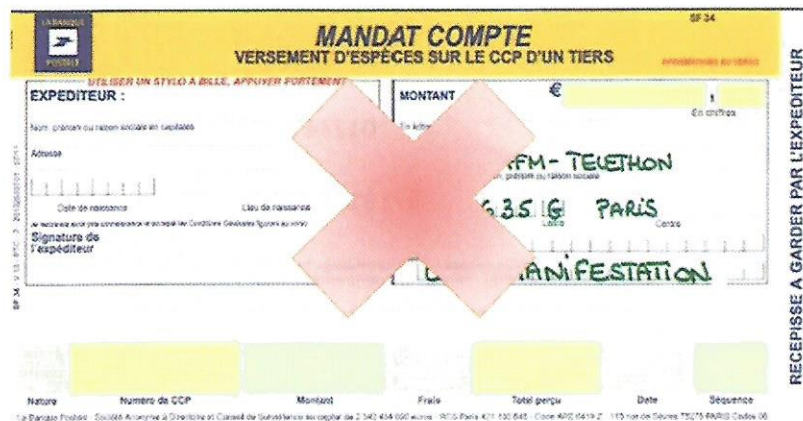

## NOUVEAU DISPOSITIF POUR LE DÉPÔT DES ESPÈCES A LA BANQUE POSTALE

Le formulaire de dépôt d'espèces (mandat-compte) n'existe plus

Il est désormais remplacé par le système ILLICODE.

- Muni du code à barres transmis par votre coordination Téléthon et de votre carte d'accréditation

rendez-vous à la Banque Postale pour y déposer les espèces dons et le solde des espèces recettes (espèces recettes diminuées du montant des factures)